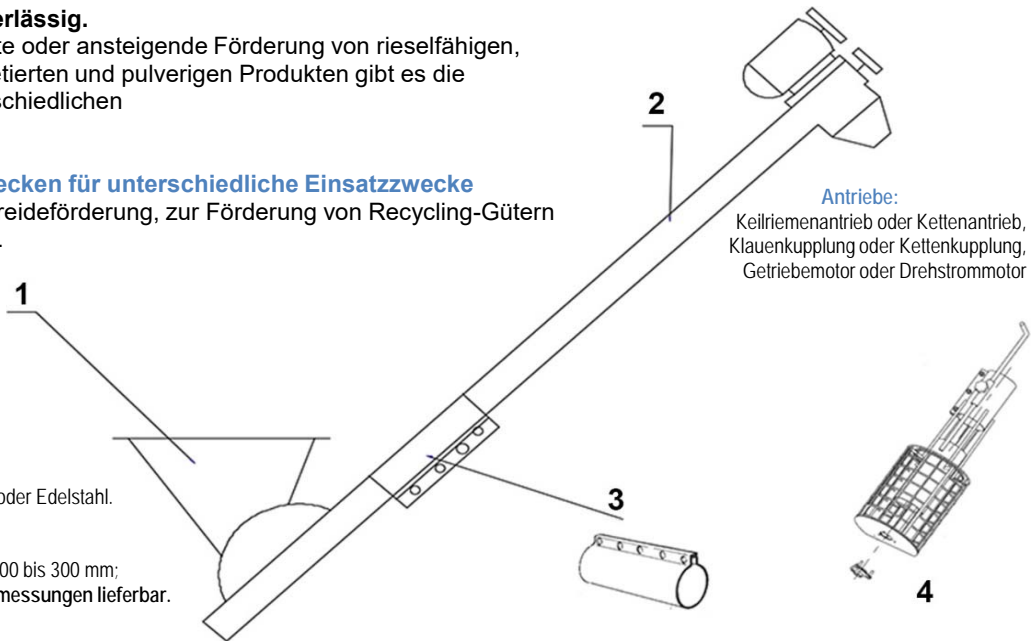

### Vielseitig, robust und zuverlässig.

Geeignet für die waagerechte oder ansteigende Förderung von rieselfähigen, mehligen, granulierten, pelletierten und pulverigen Produkten gibt es die Schneckenförderer in unterschiedlichen Größen und Ausführungen.

### Beispiele von Förderschnecken für unterschiedliche Einsatzzwecke

Rohrförderschnecke für Getreideförderung, zur Förderung von Recycling-Gütern oder für Kunststoffgranulate.

#### Größen:

Standard-Durchmesser von 100 bis 300 mm; auf Wunsch sind auch andere Abmessungen lieferbar.

- (1) Schneckenkasten 0-45° einstellbar, Oberteil aus Kunststoff, Unterteil verzinkt mit Verbindungsmuffe
- (2) Rohrförderschnecke Antriebsstation mit Motor, Keilriemenantrieb, Endauslauf, Aussenrohr verzinkt, Schneckengewinde
- (3) Verbindungsmuffe für Rohrförderschnecke, mit Schrauben
- (4) Einlaufregulierung mit Schutzkorb mit Endlager